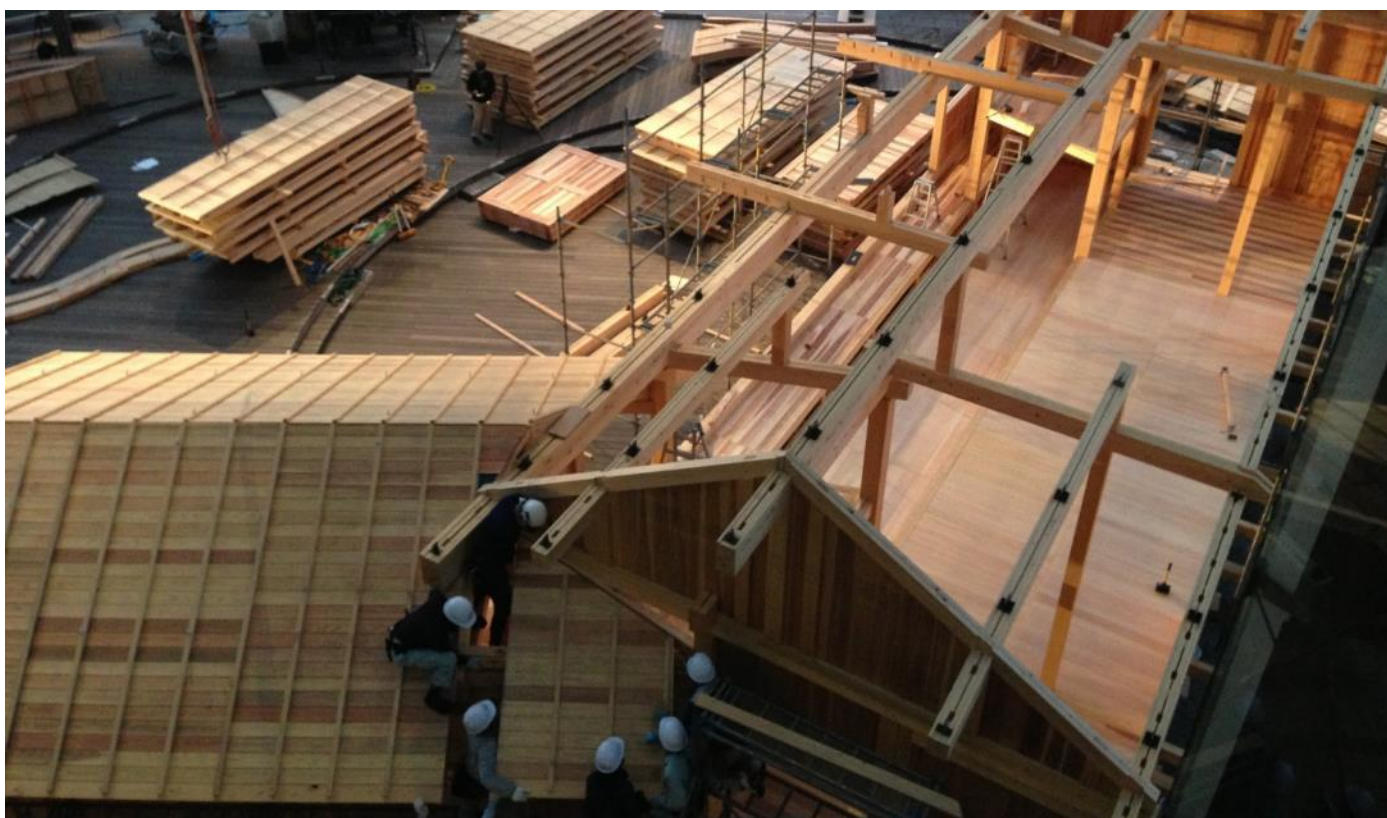

にっぽん文楽 in 六本木ヒルズ 舞台組み立てレポート!! ③

組み立ての様子を取材頂きました！奥では定点カメラで密着撮影しております。

この細やかな細工！舞台のどの部分になるのでしょうか・・・

だいぶ舞台らしくなって参りました！屋根部分をクレーンで釣り上げます。ちなみに先ほどの細工は、舞台の縁部分の飾りでした。

着々と屋根が組みあがっております。細かな部分は人力で設置していきます。

角度を変えて・・・。これだけの木材をたった2日間で文楽舞台に変身させます！

いかがでしたでしょうか？

明日は舞台の完成！と、客席、そしてそれを取り囲む幔幕をお目につけられるはずです。

これから公演千穉楽までお天気に恵まれますように！！

にっぽん文楽プロジェクト