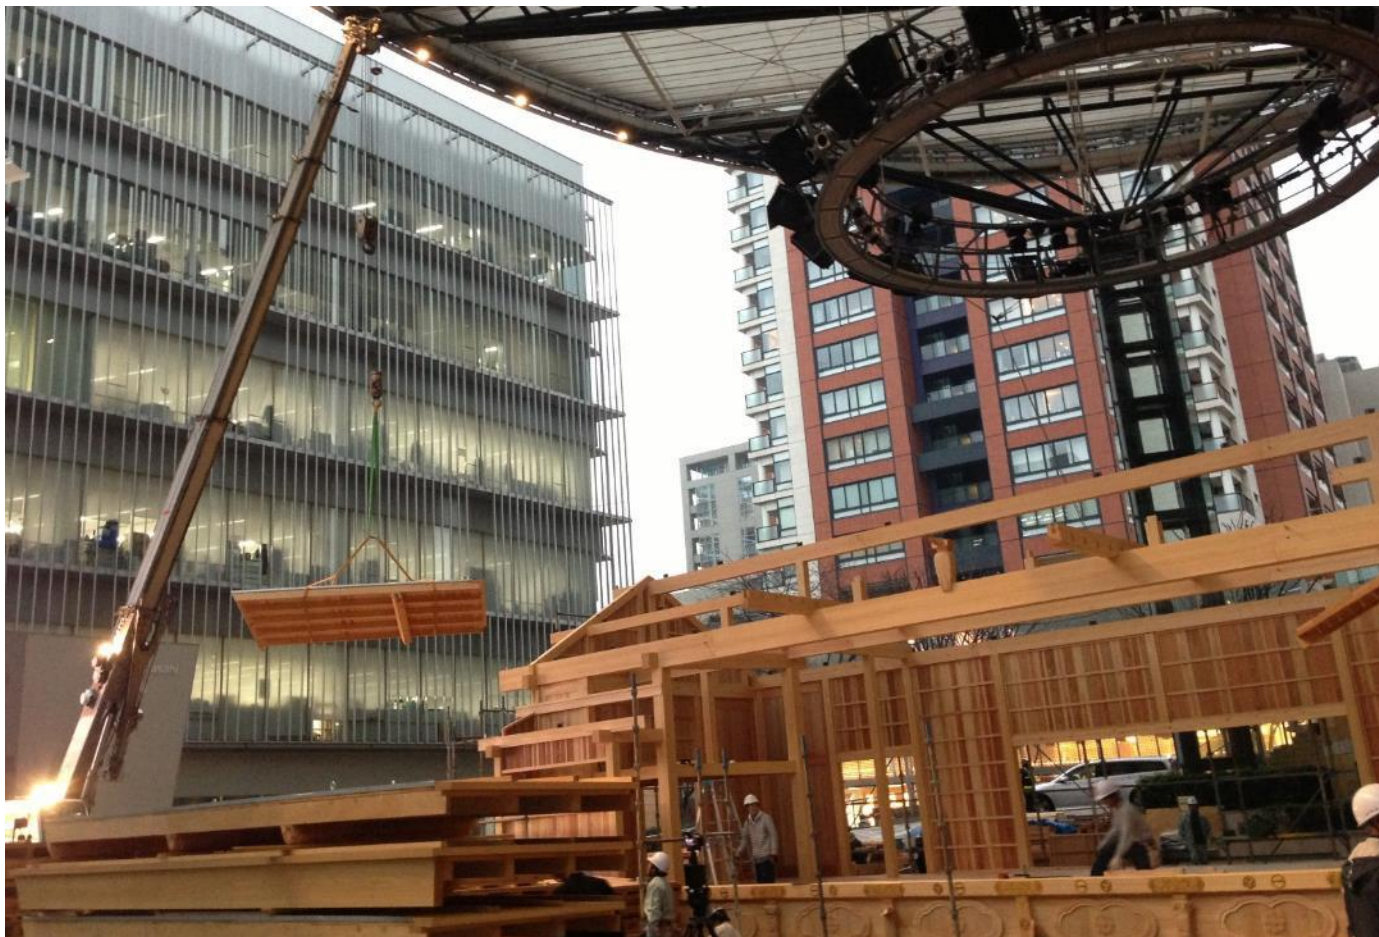

にっぽん文楽 in 六本木ヒルズ 舞台組み立てレポート!! ③

組み立ての様子を取材頂きました！奥では定点カメラで密着撮影しております。

この細やかな細工！舞台のどの部分になるのでしょうか・・・

だいぶ舞台らしくなって参りました！屋根部分をクレーンで釣り上げます。ちなみに先ほどの細工は、舞台の縁部分の飾りでした。

着々と屋根が組みあがっております。細かな部分は人力で設置していきます。

角度を変えて・・・。これだけの木材をたった2日間で文楽舞台に変身させます！

いかがでしたでしょうか？

明日は舞台の完成！と、客席、そしてそれを取り囲む幔幕をお目につけられるはずです。

これから公演千穉楽までお天気に恵まれますように！！

にっぽん文楽プロジェクト