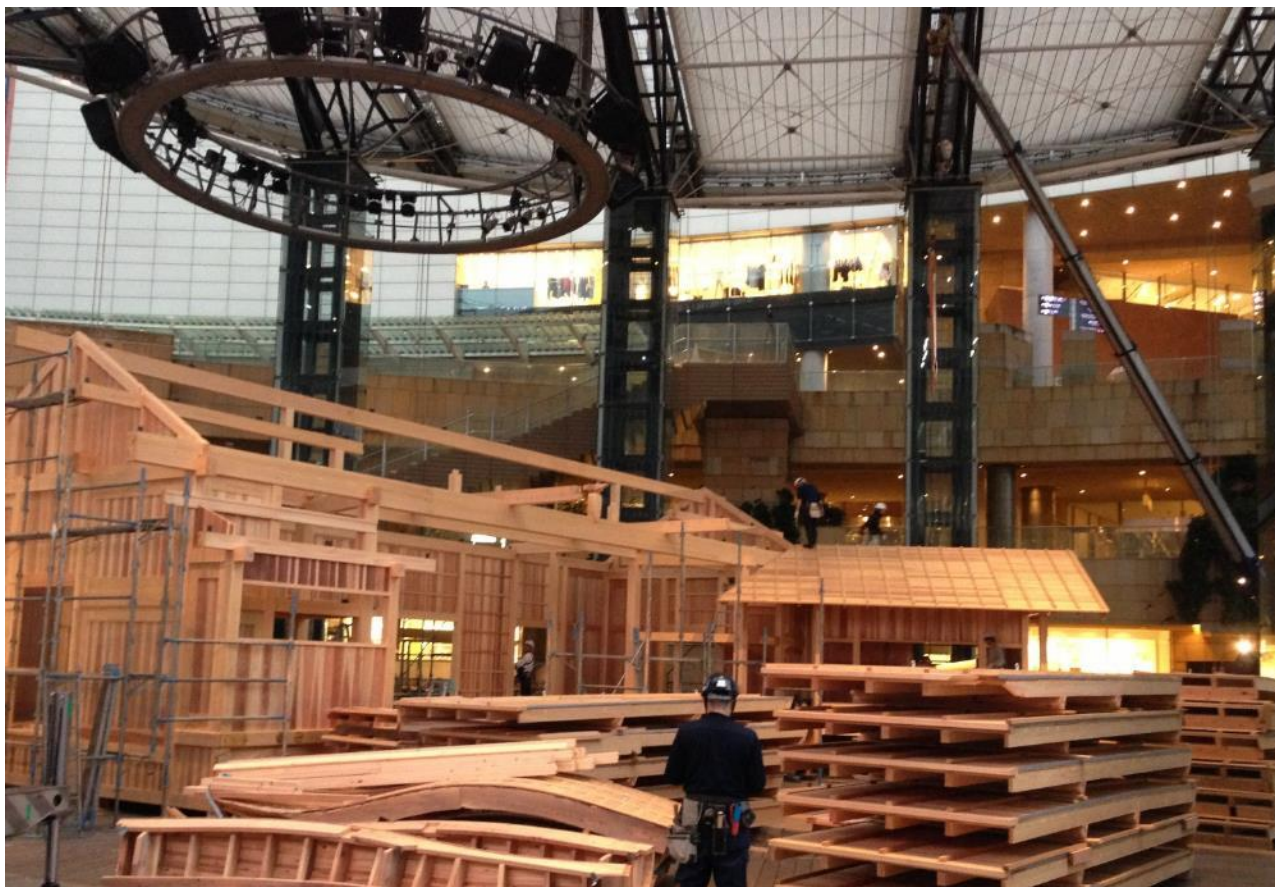

にっぽん文楽 in 六本木ヒルズ 舞台組み立てレポート!! ③

組み立ての様子を取材頂きました！奥では定点カメラで密着撮影しております。

この細やかな細工！舞台のどの部分になるのでしょうか・・・

だいぶ舞台らしくなって参りました！屋根部分をクレーンで釣り上げます。ちなみに先ほどの細工は、舞台の縁部分の飾りでした。

着々と屋根が組みあがっております。細かな部分は人力で設置していきます。

角度を変えて・・・。これだけの木材をたった2日間で文楽舞台に変身させます！

いかがでしたでしょうか？

明日は舞台の完成！と、客席、そしてそれを取り囲む幔幕をお目につけられるはずです。

これから公演千穉楽までお天気に恵まれますように！！

にっぽん文楽プロジェクト